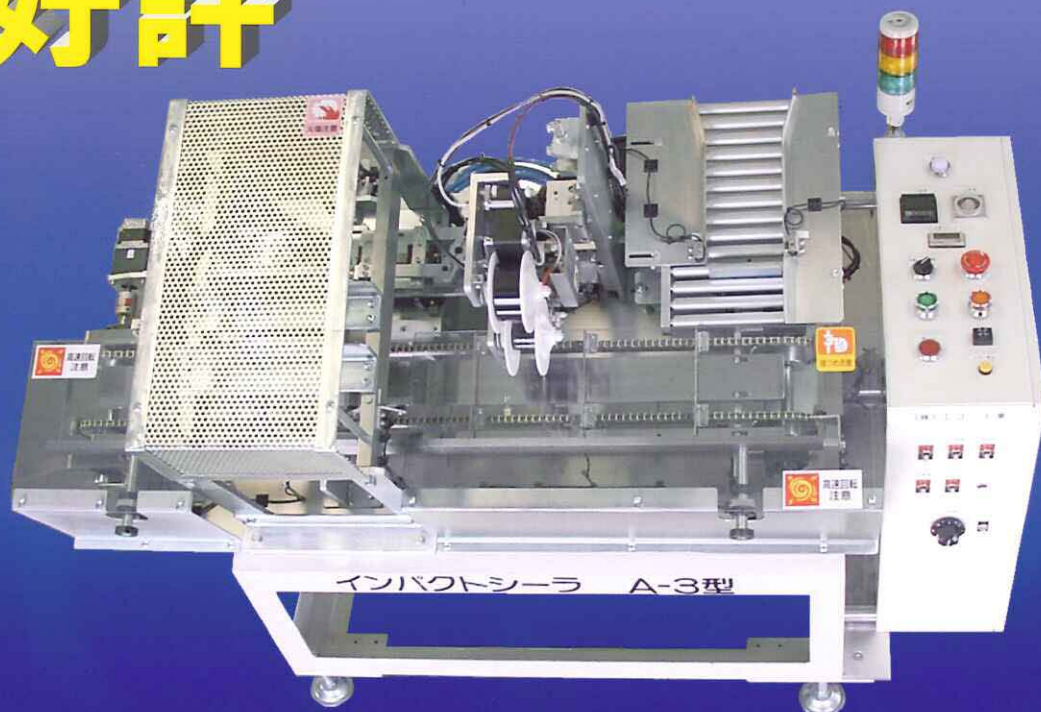

21世紀のシーラー革命

特許申請中

インパクトシーラー

大好評

乾麺、お茶、お菓子のフィルム袋等で美しく丈夫なシールができます。

特徴

1. ガゼット袋、平袋が自動シールできます。
(折り込み部が美しい)
2. エアシリンダー部を使用している為にシール強度が
できます。その為フィルムの厚みを選びません。
3. シール面は商品の際までできます。
4. 作業能力は最高で24ヶ/分です。
5. オプションで印字機の取り付けも可能です。

※フィルムのサイズに応じて、別途特注の製作を承ります
ので、弊社営業担当にご相談下さい。

仕様

名称	インパクトシーラー
形式	A-3型
寸法	1400mm×700mm×高さ1000mm 受取高800mm±50mm
重量	200kg
能力	24ヶ/分
シール幅	最大110mm
電源	単相100V (50Hz/60Hz)
消費電力	1kW
エア消費量	30NL/分